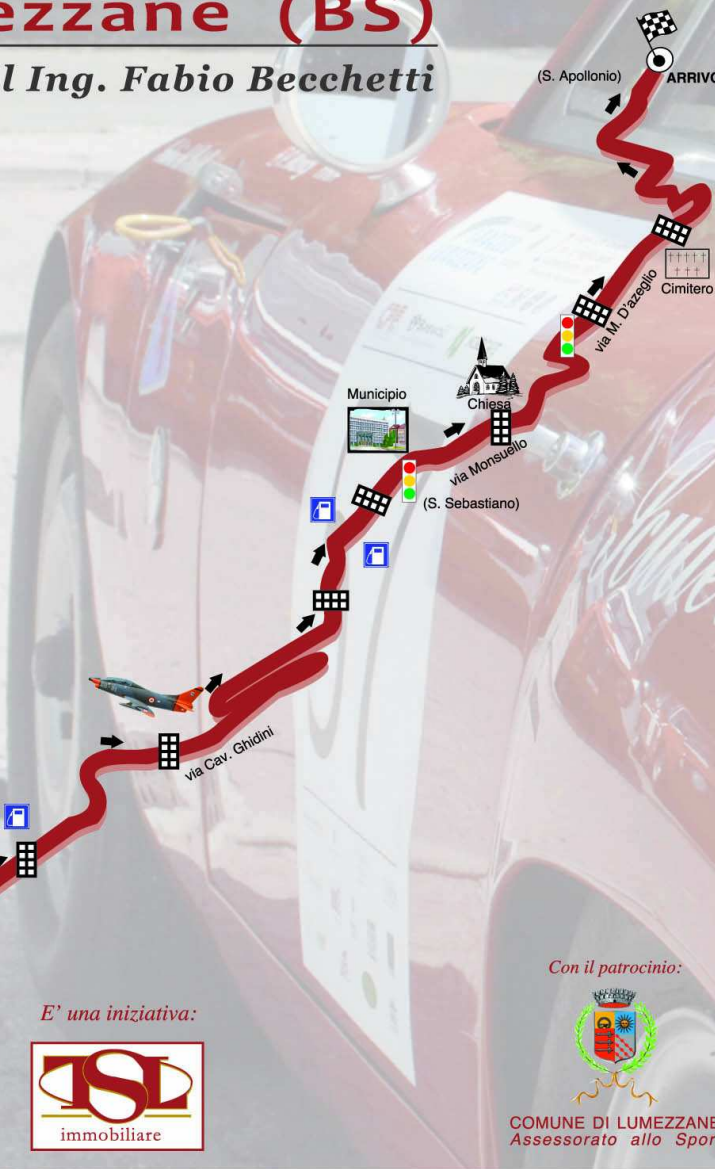

DOMENICA 26 LUGLIO CHIUSURA AL TRAFFICO 8.30 - 12.30

RIEDIZIONE SAREZZO LUMEZZANE

3[^] Coppa CPF Cavagna 25 - 26 luglio 2009 Lumezzane (BS)

Memorial Ing. Fabio Becchetti

Tratto di strada chiuso al traffico di km. 5,550 nel Comune di Lumezzane lungo le Vie Brescia, Armieri, Cav. Ghidini, Monsuello, D'Azeglio, Adua, Montini e Piazza Portegaia (Portici) su parte del quale si è disputata all'epoca la gara in salita "Sarezzo-Lumezzane, Coppa Cantoni".

Domenica 26 luglio 2009
ore 08.00 - 09.00

Incolonnamento vetture e trasferimento verso la località di partenza ("Terminè").

ore 09.30

Partenza della prima sfilata con vetture distanziate di circa 1' sul percorso Terminè - S.Apollonio. Parcheggio immediato in Piazza Paolo VI per il secondo incolonnamento vetture e trasferimento verso la località di partenza ("Terminè").

ore 11.00

Partenza della seconda sfilata con vetture distanziate di circa 1' sul percorso Terminè - S.Apollonio.

ore 13.00-16.00

Pranzo, premiazioni a tutti i partecipanti e saluto finale (Lumezzane, Ristorante "La Terrazza").